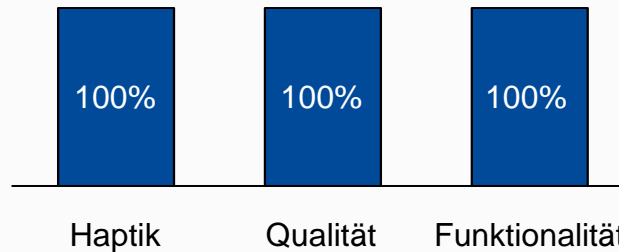

III. Abschließende Bewertung

Fazit
Gesamtsumme

100 %

Der Artwizz PowerPlug USB-C 24W erfüllt alle vom connect Testlab erstellten Kriterien und erreicht 100% der maximal möglichen Gesamtpunkte. Im Rahmen der Anforderungen an ein USB-C-Ladegerät lässt das Produkt von Artwizz keine Kritikpunkte erkennen.

Der Artwizz PowerPlug USB-C 24W erreicht somit das Zertifikat für einen erfolgreichen Produktcheck.

Artwizz
PowerPlug USB-C 24W

- ✓ Haptik
- ✓ Qualität
- ✓ Funktionalität

Produktcheck
getestet 12/2016
Prüfnummer 2016120182701595